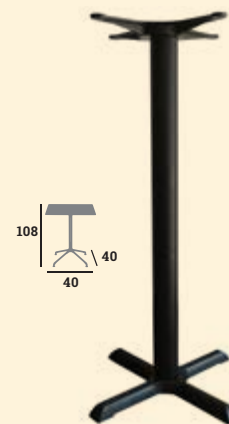

## COSMO

Piètement, fonte noire, 4 vérins de réglage

023054

**67 €**

023115

**89 €**

023056

**92 €**