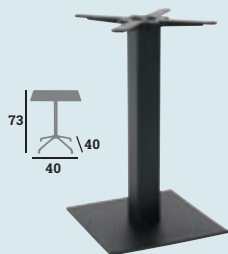

ORCHESTRA

Piètement, acier époxy noir, 4 vérins de réglage

023142

84 €