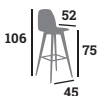

## CRUZ

Chaise,  
polypropylène  
Colisage : 14

**53 €**

Vert olive  
Réf. 023161

Noir  
Réf. 023162

Tabouret H75,  
polypropylène, noir  
Colisage : 4  
Réf. 023164

**82 €**

## STRATIFIE MOULE

Plateau Ø 60cm  
Réf. 124004

**55 €**

Plateau 60 x 60cm  
Réf. 124001

**66 €**

Plateau 70 x 70cm  
Réf. 124002

**76 €**

Plateau 110 x 70cm  
Réf. 124003