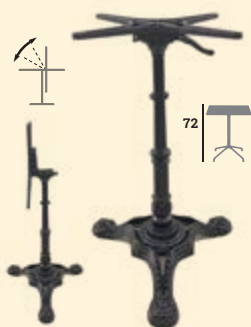

RETRO

Piètement, fonte noire, vérins de réglage

Réf. 023187

105 €