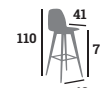

AMANDINE

Chaise, assise garnie ébène, dossier et piètement hêtre teinté wengé

Colisage : 2 | Réf. 023131

95 €

Chaise, assise garnie ébène, dossier et piètement hêtre teinté naturel

Colisage : 2 | Réf. 023217

95 €

Tabouret, assise garnie ébène, dossier et piètement hêtre teinté wengé

Réf. 023132

145 €

Tabouret, assise garnie ébène, dossier et piètement hêtre teinté naturel

Réf. 023218

145 €

LOUISE

Chaise, assise épaisse et dossier garnis, structure hêtre teinté wengé

Colisage : 2

79 €

Groseille
Réf. 023118

LUIGI

Tabouret, assise épaisse et dossier garnis, structure hêtre teinté wengé, repose-pied inox

139 €

Chocolat
Réf. 023120

Ebène
Réf. 023117

Chocolat
Réf. 023116

Taupe
Réf. 023119

Groseille
Réf. 023122

Ebène
Réf. 023121

Taupe
Réf. 023123