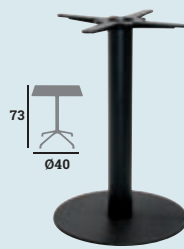

## ORCHESTRA

Piètement, acier époxy noir, 4 vérins de réglage

023142

**84 €**

023143

**119 €**

023144

**79 €**