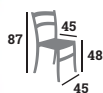

## LOUISE

Chaise, assise épaisse et dossier garnis, structure hêtre teinté wengé

Colisage : 2

**79 €**

Groseille  
Réf. 023118