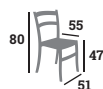

DALLAS

Chaise, assise et dossier garnis
vintage light brown, époxy noir
Colisage : 2 | Réf. 023216

119 €