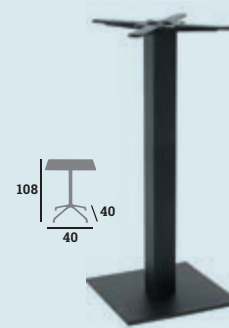

ORCHESTRA

Piètement, acier époxy noir, 4 vérins de réglage

023142

84 €

023143

119 €

023144

79 €

023145

89 €

023146

94 €

COSMO

Piètement, fonte noire, 4 vérins de réglage

023054

67 €

023115

89 €

023056

92 €

023058

75 €

MG
mobilier

MG MOBILIER

6 ROUTE DE BERGHEIM - Bat. B - 67600 SELESTAT

Tél : 03 88 82 05 89

E-mail : contact@mg-mobilier.fr / www.mg-mobilier.fr

CONTACT COMMERCIAL :

03 88 82 05 89

Retrouvez-nous au Salon EGAST à STRASBOURG - Du 17 au 20 mars 2024