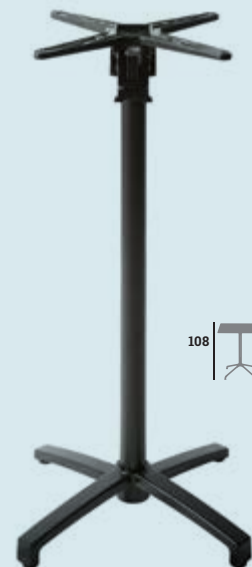

## FLIP

Piètement, aluminium noir, rabattable et encastrable, anneau passe-câble intégré, vérins de réglage

Réf. 023219

**99 €**

Réf. 023221

**209 €**

Réf. 023220

**115 €**