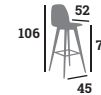

Tabouret H75,
polypropylène
noir
Colisage : 4
Réf. 023160

82 €