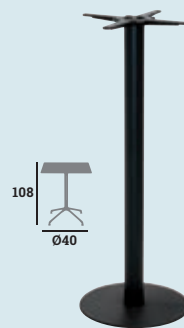

## ORCHESTRA

Piètement, acier époxy noir, 4 vérins de réglage

023142

**84 €**

023143

**119 €**

023144

**79 €**