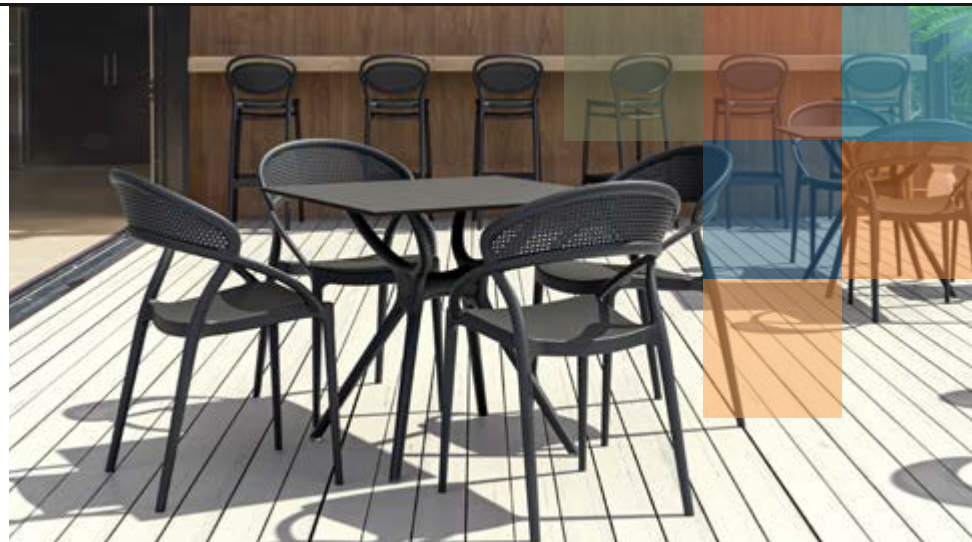

## BAHIA

Chaise,  
polypropylène noir,  
Colisage : 4  
Réf. 023182

**66 €**