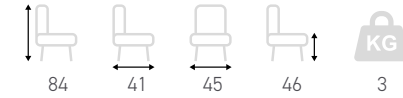

School

Assise, dossier et accoudoirs bois en hêtre vintage
Structure en tube métal noir

Chaise

Fauteuil

Beneto

Structure et assise en hêtre teinté noir
Dossier cannage naturel

Chaise

Dimmy

Assise garnie velours anthracite
Structure en chêne naturel

Chaise