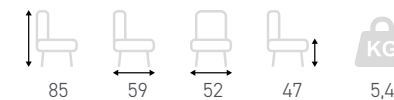

Virginia

Assise et dossier garnis
Revêtement simili-cuir marron foncé
Structure en métal noir

Chaise

Pamela

Assise et dossier garnis velours
Piétement en acier époxy noir

Chaise