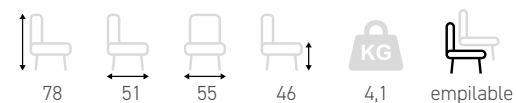

Diane

Assise et dossier tissage PVC
Structure en aluminium aspect rotin

Fauteuil

Eiffel

Assise et dossier tissage PVC - Gris et Blanc
Structure en aluminium

Chaise

Bercy

Assise et dossier tissage PVC - Noir
Structure en aluminium