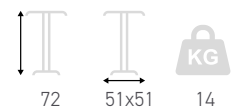

Retro 3

Piètement de table central
3 branches en fonte noir

Retro 3A

Piètement de table central rabattable 3
branches en fonte noir

Ecofix

Piètement de table central
4 branches en aluminium noir

Retro 4

Piètement de table central
4 branches en fonte noir