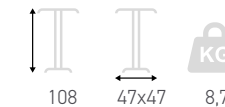

X One bar

Pièment mange-debout central
rabattable et encastrable en alumi-
nium noir