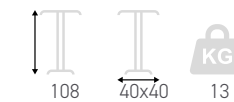

Cosmo C

Piètement central 4 branches en fonte

Cosmo C GM

Piètement central 4 branches en fonte pour plateau jusqu'à diam 100

Kuadro 40

Piètement central Acier époxy noir

Kuadro 40 MD

Piètement central Acier époxy noir