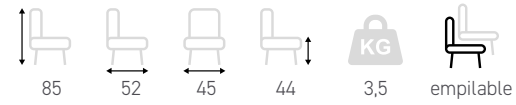

Josepha

Structure assise et dossier en polypropylène

Chaise