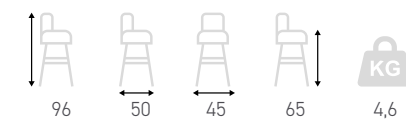

Noir

Cruz

Structure assise et dossier en polypropylène

Chaise

Noir

Tabouret

Josepha

Structure assise et dossier en polypropylène