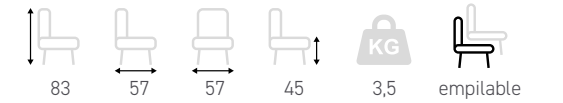

Rivoli

Assise et dossier tressage PVC
Structure en aluminium teinté bamboo look

Chaise

Assise et dossier tressé en textilène
Structure en aluminium teinté

Assise et dossier tressé en textilène
Structure en aluminium teinté

Bastille

Assise et dossier tressage PVC
Structure en aluminium teinté bamboo look

Fauteuil