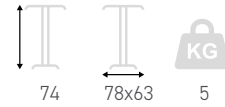

Lorraine N2

Pièment de table pliant
tube acier époxy
(plateau max 120x80 cm)
Anthracite janvier