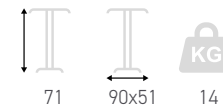

X One

Pièment de table central
rabattable et encastrable en alumi-
nium noir

X One bar

Pièment mange-debout central
rabattable et encastrable en alumi-
nium noir

X One double

Pièment de table latéral
rabattable et encastrable en alumi-
nium noir