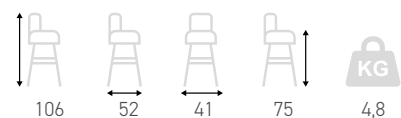

Shelby

Assise et dossier garnis
Revêtement en simili cuir Cognac
Piétement en acier époxy noir

Tabouret

Chaise

Indiana

Assise et dossier garnis simili cuir
Piétement en acier époxy noir

Chaise