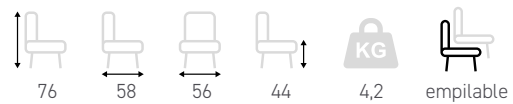

Oxford

Assise et dossier en cordage nylon
Structure en aluminium

Fauteuil