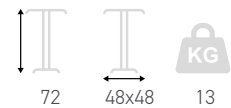

Retro 3

Piètement de table central
3 branches en fonte noir