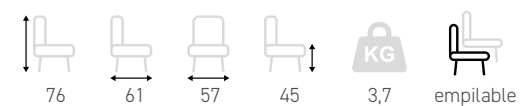

Malindi

Assise et dossier en corde de polyester beige
Structure en aluminium noir

Chaise

Arusha

Assise et dossier en corde de polyester gris
Structure en aluminium bambou

Fauteuil