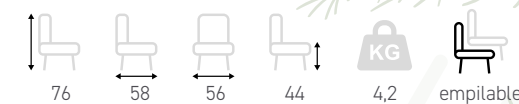

Assise tressage PVC - Bleu et Blanc
Structure et dossier en aluminium

Chaise

Naturel

Willow

Assise en tressage nylon naturel
Structure en aluminium

Chaise

Vert Olive

Oxford