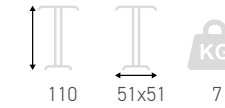

Panthéon bar

Pièment mange-debout central
rabattable et encastrable en alumi-
nium noir