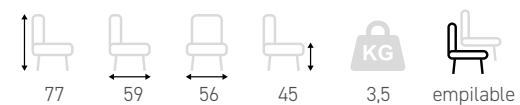

COLLECTION ESPRIT NATUREL

Ces chaises et fauteuils associent la délicatesse des tressages et la force du cordage aux couleurs végétales. Ils agrémenteront vos terrasses avec sobriété et élégance, par leur esprit chic et naturel.

Praia

Assise et dossier en cordage nylon Vert
Structure en aluminium

Fauteuil