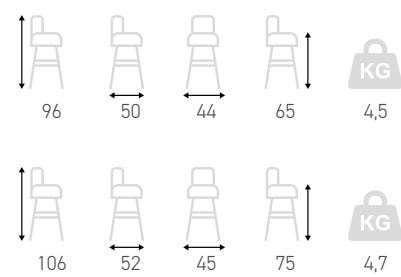

Josepha

Structure assise et dossier en polypropylène

Chaise

Fauteuil

Tabouret

Rox

Structure polypropylène avec fibre de verre UV 7/8 / pieds à injection gaz

Chaise