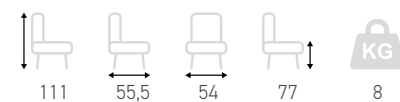

Dimmy

Assise garnie velours anthracite
Structure en chêne naturel

Chaise

Dallas

Assise et dossier garnis simili cuir
Structure métal noir

Chaise

Tabouret

Virginia