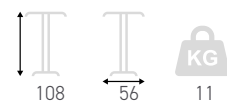

Cosmo MD

Piètement central mange-debout 4 branches en fonte