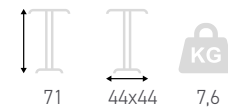

Retro 3

Piètement de table central
3 branches en fonte noir

Retro 3A

Piètement de table central rabattable 3
branches en fonte noir

Ecofix

Piètement de table central
4 branches en aluminium noir

Retro 4

Piètement de table central
4 branches en fonte noir