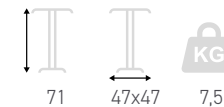

X One

Pièment de table central
rabattable et encastrable en alumi-
nium noir