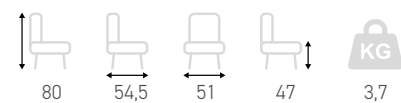

Dimmy

Assise garnie velours anthracite
Structure en chêne naturel

Chaise

Dallas

Assise et dossier garnis simili cuir
Structure métal noir

Chaise

Tabouret

Virginia