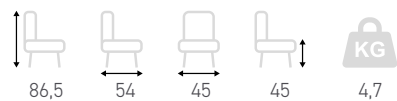

Shelby

Assise et dossier garnis
Revêtement en simili cuir Cognac
Piétement en acier époxy noir

Tabouret

Chaise

Indiana

Assise et dossier garnis simili cuir
Piétement en acier époxy noir

Chaise