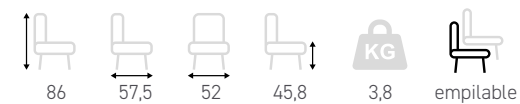

Chaise

Garnier

Assise et dossier tressage PVC - Beige, Noir et Or
Structure en aluminium

Chaise

Capucine

Assise et dossier en tressage textile - Noir et Blanc
Structure en aluminium

Chaise

Elysée