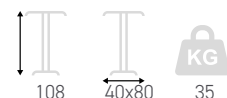

Orchestra 5 MD

Piètement mange-debout en acier époxy
base rectangulaire de 80x40
double colonne carrée