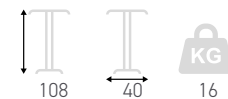

Orchestra 2

Piètement central en acier époxy
base carrée de 40x40
colonne carrée

Orchestra 2 MD

Piètement central mange-debout
en acier époxy
base carrée de 40x40
colonne carrée

Orchestra 3 MD

Piètement central mange-debout en
acier époxy
base diam 40
colonne ronde