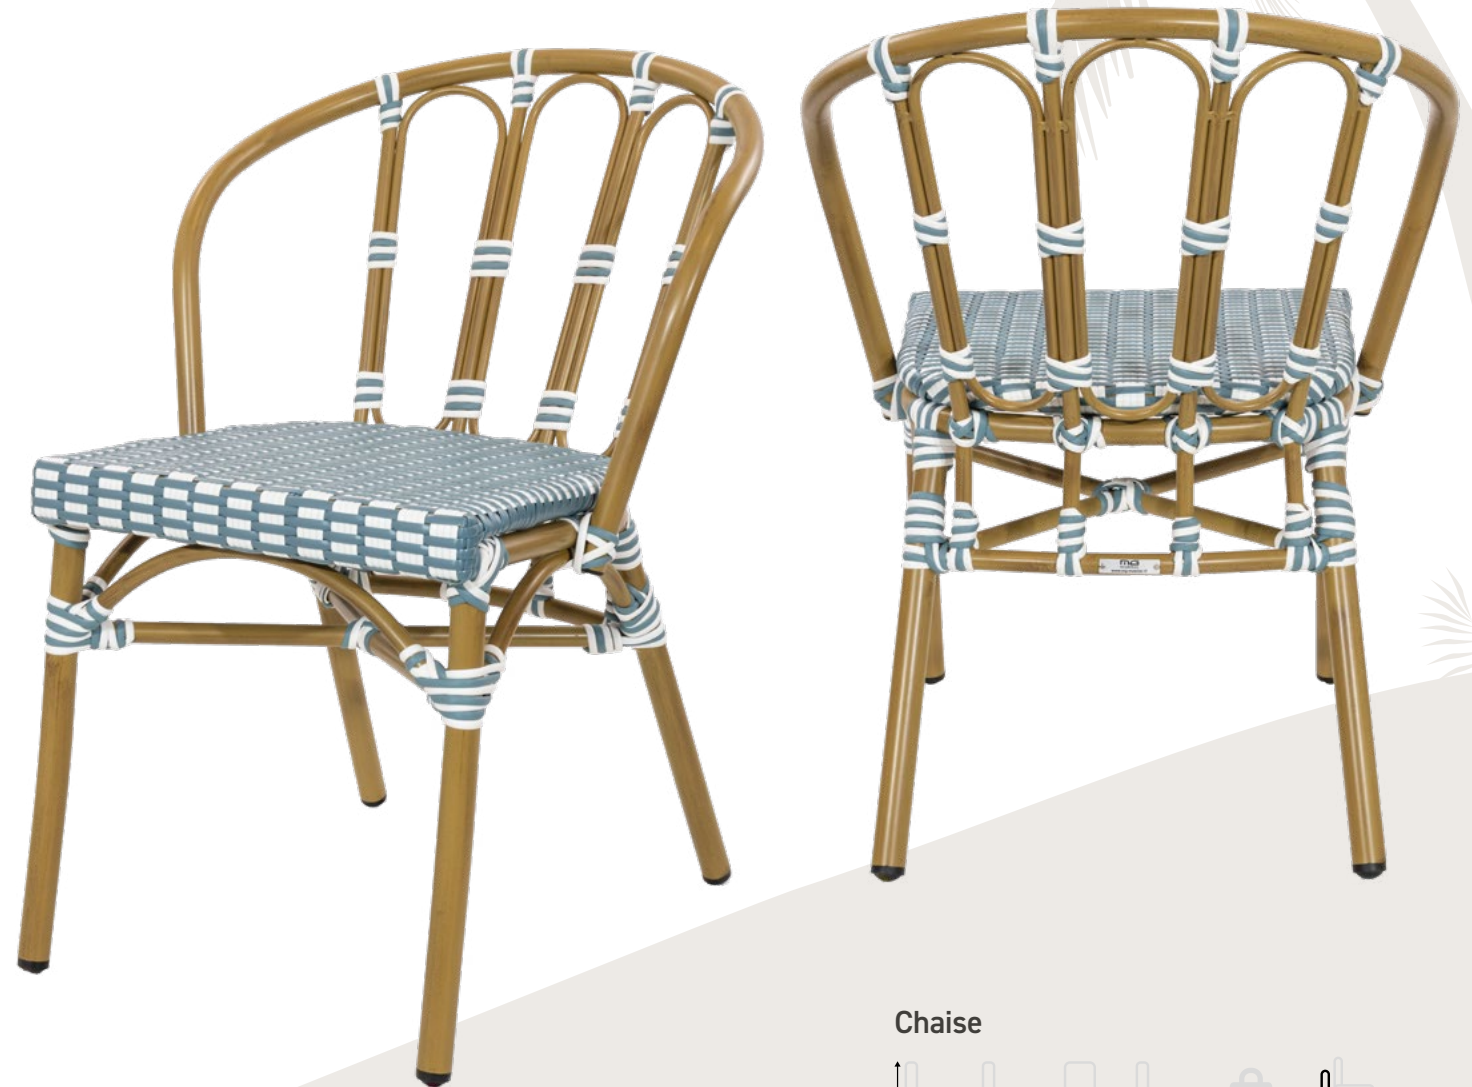

Papeete

Assise tressage PVC - Bleu et Blanc
Structure et dossier en aluminium