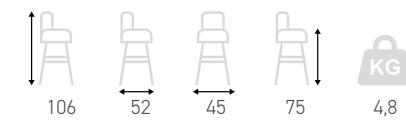

Noir

Cruz

Structure assise et dossier en polypropylène

Chaise

Noir

Tabouret

Josepha

Structure assise et dossier en polypropylène