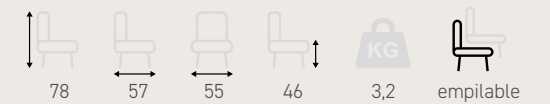

Bangkok

Assise tressage PVC - Vert Amande
Structure et dossier en aluminium

Chaise

Papeete

Assise tressage PVC - Bleu et Blanc
Structure et dossier en aluminium

Chaise