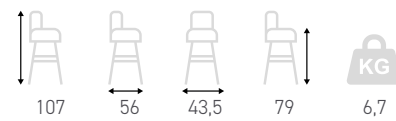

Tabouret

Chocolat