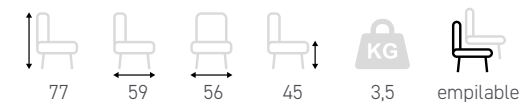

Praia

Assise et dossier en cordage nylon Vert
Structure en aluminium

Fauteuil

Kingston

Assise et dossier en cordage nylon Naturel
Structure en aluminium

Fauteuil

Malindi

Assise et dossier en corde de polyester beige
Structure en aluminium noir