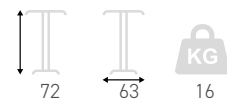

Cosmo C GM

Piètement central 4 branches en fonte pour plateau jusqu'à diam 100