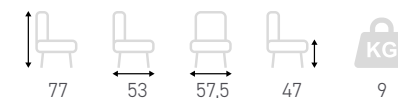

Assise et dossier garnis tissu Berry Taupe
Assise avec ressort NOSAG
Piétement en hêtre massif teinté Ebène

Chaise

Sinclair

Assise et dossier garnis gris clair
Piétement en acier époxy noir

Fauteuil

Toby

Assise et dossier garnis gris
Piétement en acier époxy noir