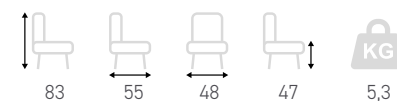

Lena

Assise et dossier garnis tissu Berry Taupe
Assise avec ressort NOSAG
Piétement en hêtre massif teinté Ebène

Chaise

Sinclair

Assise et dossier garnis gris clair
Piétement en acier époxy noir

Fauteuil

Toby

Assise et dossier garnis gris
Piétement en acier époxy noir

Chaise