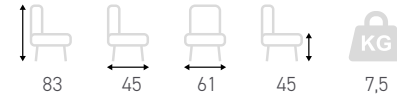

Tabouret

School

Assise, dossier et accoudoirs bois en hêtre vintage
Structure en tube métal noir

Chaise

Fauteuil

Beneto

Structure et assise en hêtre teinté noir
Dossier cannage naturel

Chaise