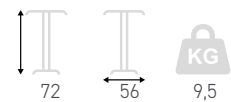

Cosmo C

Piètement central 4 branches en fonte