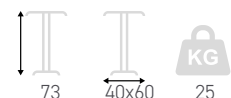

Orchestra 4

Piètement central en acier époxy
base rectangulaire de 60x40
colonne carrée