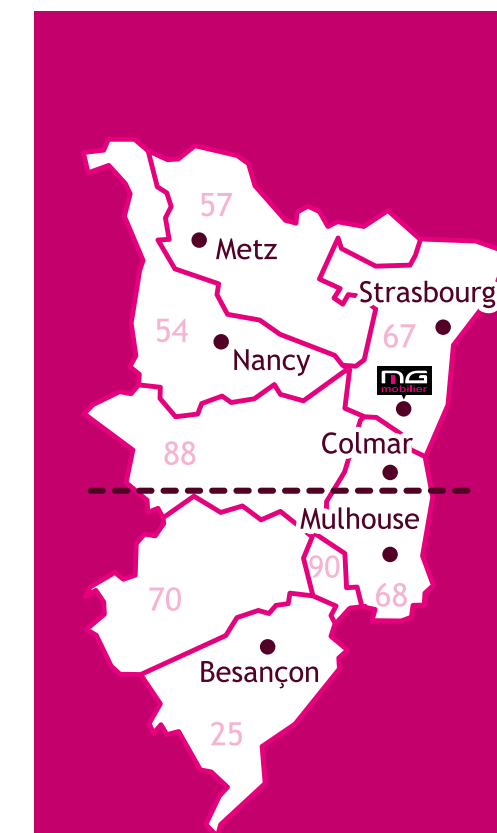

NOTRE ÉQUIPE COMMERCIALE

Pour vous conseiller au mieux dans vos projets et répondre à vos besoins :