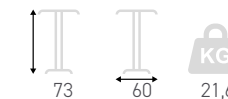

Orchestra 3 PM

Piètement central en acier époxy
base diam 60
colonne ronde
pour plateaux jusqu'à diam 110