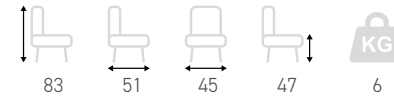

Tabouret

School

Assise, dossier et accoudoirs bois en hêtre vintage
Structure en tube métal noir

Chaise

Fauteuil

Beneto

Structure et assise en hêtre teinté noir
Dossier cannage naturel

Chaise