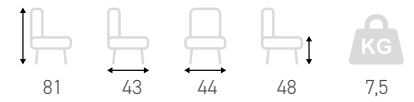

Chaise

Moutarde