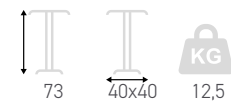

Cosmo C

Piètement central 4 branches en fonte

Cosmo C GM

Piètement central 4 branches en fonte pour plateau jusqu'à diam 100

Kuadro 40

Piètement central Acier époxy noir

Kuadro 40 MD

Piètement central Acier époxy noir