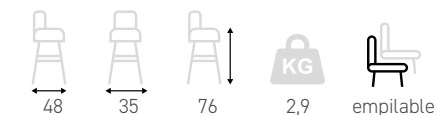

Noir & blanc

Rouge & beige

Aspect rotin

Aspect Wood look

Aspect rotin

Tabouret

Rivoli

Assise et dossier tressage PVC
Structure en aluminium teinté bamboo look