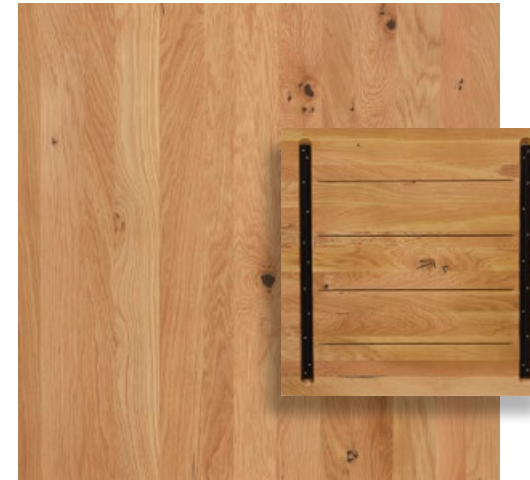

Vert

Rouge

Gris

PIEDS & PLATEAUX

Plateaux chêne massif

Épaisseur 22 mm
Chêne massif en lamelle continue

Chêne naturel vieilli

Chêne naturel vieilli tabac

Pour une finition singulière et légère, optez pour les chants « Aile d'avion »

Plateaux stratifiés

Optez parmi de nombreux décors, aux dimensions adaptées à votre espace et vos usages.

Tendances unis, bois, marbre, minéral, installez le plateau qui vous ressemble.