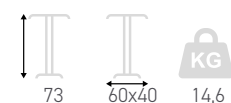

Cosmo L

Piètements latéraux en fonte Pour plateau maxi 120x80 cm

Cosmo MD

Piètement central mange-debout 4 branches en fonte

Kuadro 60

Piètement central Acier époxy noir

Marquez votre différence grâce au sur-mesure